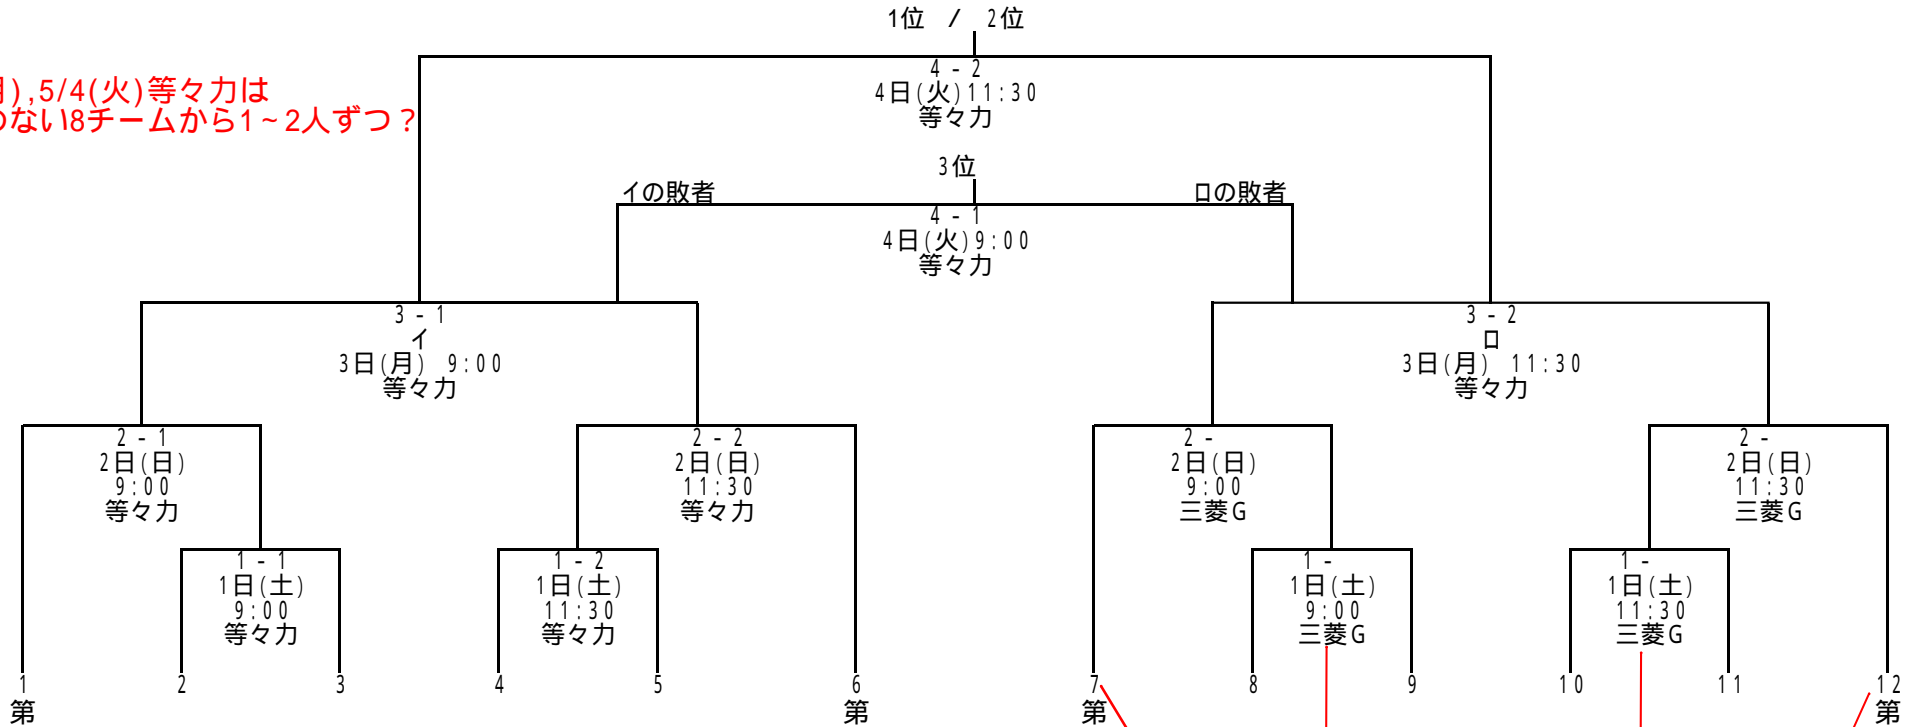

第35回 全日本クラブ選手権大会神奈川県予選

平成22年 5月1日(土)～ 4日間 [等々力球場]、[三菱重工横浜グラウンド](雨天順延)
予備日 : 5日(水)・6日(木)・7日(金) [等々力球場]

別添

大会日程4日間(全12試合)
2 試合日 (9:00 11:30)
3 試合日 (9:00 11:30 14:00)

準決勝勝利2チームは南関東予選出場
3位チームは山梨県知事杯出場

5/3(月),5/4(火)等々力は
試合のない8チームから1~2人ずつ?

5/1(土),5/2(日)等々力は
試合のない3チームから3人ずつ?

等々力球場
統括・記録2・放送・SBO・機械・ファウル3・駐車場2
パンフレット係は今回不要
放送とSBOは1名で兼務できる見通し //2月3日追記

5/2(日)は敗者どちらかが等々力手伝い
残った方は3人出して三菱Gで手伝い

5/1(土)は7,12どちらかが等々力手伝い
残った方は3人出して三菱Gで手伝い

三菱G
統括(不要?)・記録2・SBO・得点板
(SBOは理事か?) //2月3日追記